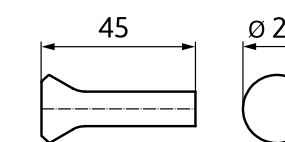

Alle Maße in mm

Alle Maße in mm

Alle Maße in mm

Alle Maße in mm

N1 Edelstahl/ stainless steel