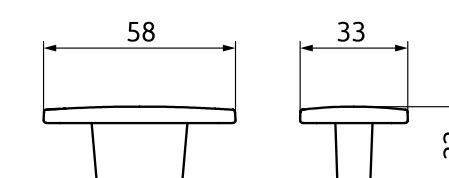

2416

Druckguss/ die cast

2416-16ZN4

Art. Nr. / item no.

2416-16

ZN1

ZN4

2414

Druckguss/ die cast

2414-188ZN27

Art. Nr. / item no. LA / cc

2414-188 160

2414-348 320

ZN27

ZN68

2412

Druckguss/ die cast

2412-62ZN21

Art. Nr. / item no. LA / cc

2412-62

32

ZN1

ZN21

ZN75*

2419

Edelstahl/ Stainless steel

2419-20N1

Art. Nr. / item no.

2419-20

2419-25

N1

2415

Druckguss/ die cast

2415-192ZN1

Art. Nr. / item no. LA / cc

2415-192

160

2415-352

320

ZN1

ZN16

ZN21

2413

Druckguss/ die cast

2413-175ZN21

Art. Nr. / item no. LA / cc

2413-175

160

2413-335

320

ZN1

ZN16

ZN21

2411

Druckguss/ die cast

2411-58ZN77

Art. Nr. / item no.

2411-58

ZN1

ZN16

ZN21

ZN77*

ZN78*

ZN79*

2418

Edelstahl/ Stainless steel

2418/N1

Art. Nr. / item no.

2418/

N1

Alle Maße in mm

Alle Maße in mm

Alle Maße in mm

Alle Maße in mm

N1 Edelstahl/ stainless steel