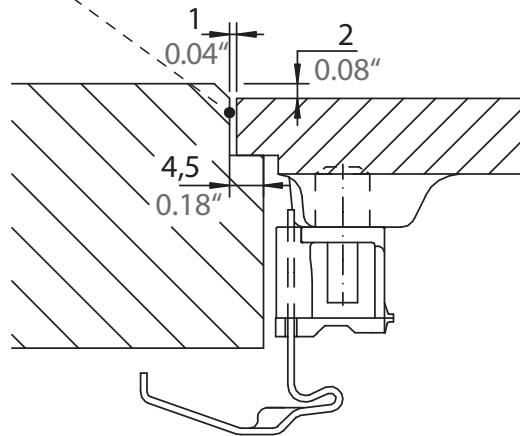

SCHOCK

CRISTADUR®

SIGNUS C-150

Installation: Von oben / topmount
Ausschnitt / cut-out

Installation: Unterbau / undermount
Ausschnitt / cut-out

MASSANGABEN / MEASUREMENTS IN MM / INCH

SCHOCK

CRISTADUR®

SIGNUS C-150

Installation: Flächenbündig / flush-mount
Ausschnitt / cut-out

Detail: Flächenbündig / flush-mount

Randbefräsung Spüle 1:1
edge sink 1:1