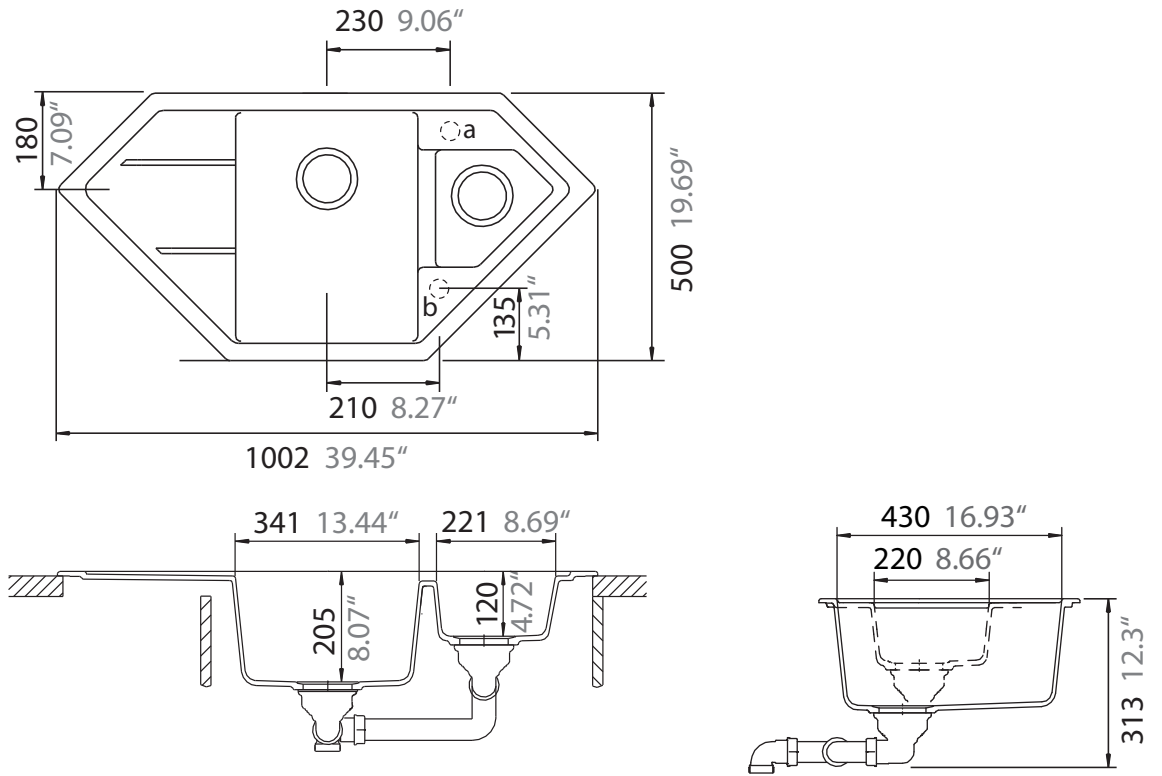

SCHOCK

CRISTADUR®

SIGNUS C-150

Installation: Von oben / topmount
Ausschnitt / cut-out

Installation: Unterbau / undermount
Ausschnitt / cut-out

MASSANGABEN / MEASUREMENTS IN MM / INCH

SCHOCK

CRISTADUR®

SIGNUS C-150

Installation: Flächenbündig / flush-mount
Ausschnitt / cut-out

Detail: Flächenbündig / flush-mount

Randbefräsung Spüle 1:1
edge sink 1:1