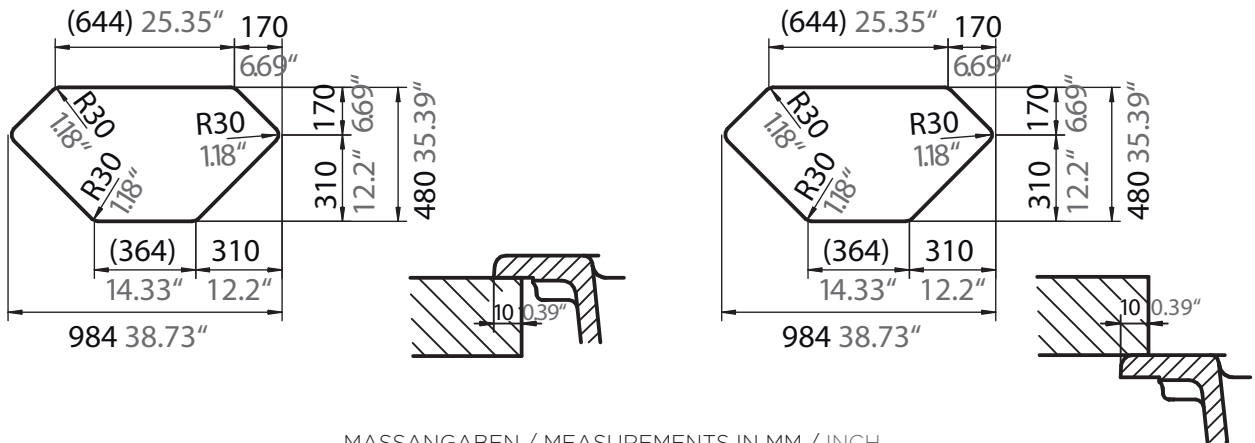

SCHOCK

CRISTADUR®

SIGNUS C-150

Installation: Von oben / topmount
Ausschnitt / cut-out

Installation: Unterbau / undermount
Ausschnitt / cut-out

MASSANGABEN / MEASUREMENTS IN MM / INCH

SCHOCK

CRISTADUR®

SIGNUS C-150

Installation: Flächenbündig / flush-mount
Ausschnitt / cut-out

Detail: Flächenbündig / flush-mount

Randbefräsung Spüle 1:1
edge sink 1:1