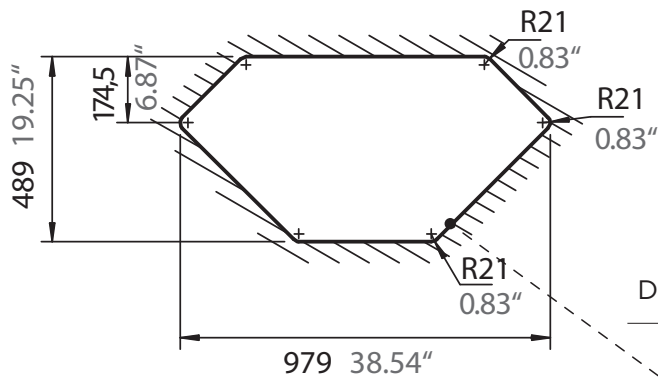

SCHOCK

CRISTADUR®

SIGNUS C-150

Installation: Von oben / topmount
Ausschnitt / cut-out

Installation: Unterbau / undermount
Ausschnitt / cut-out

MASSANGABEN / MEASUREMENTS IN MM / INCH

SCHOCK

CRISTADUR®

SIGNUS C-150

Installation: Flächenbündig / flush-mount
Ausschnitt / cut-out

Detail: Flächenbündig / flush-mount

Randbefräsung Spüle 1:1
edge sink 1:1