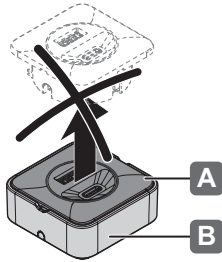

732.28.320

HDE 30.11.2022