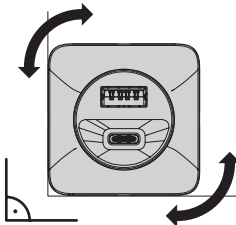

732.28.320

HDE 30.11.2022