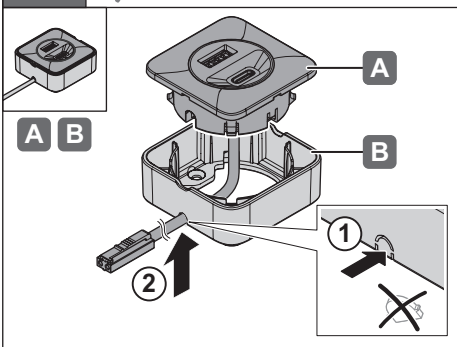

732.28.320

1C