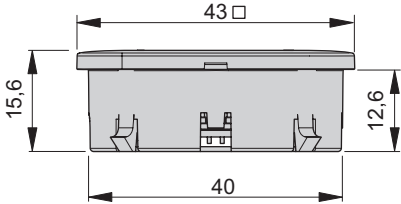

i

A

B

A

A B

A B

732.28.320

HDE 30.11.2022