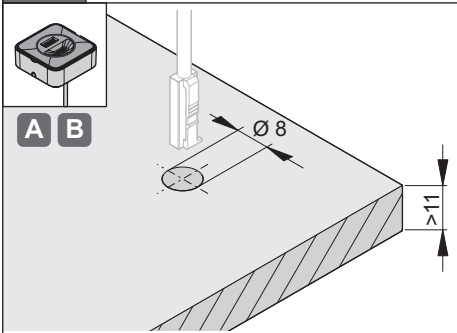

1A

1B

732.28.320

1C

HDE 30.11.2022