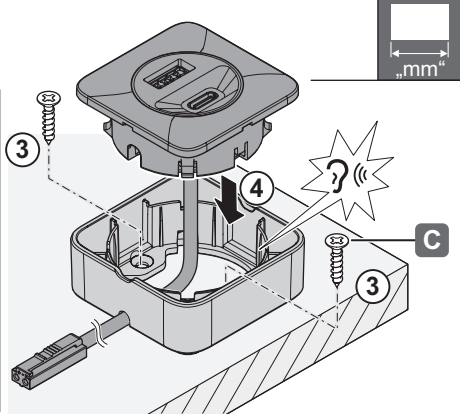

732.28.320

1C