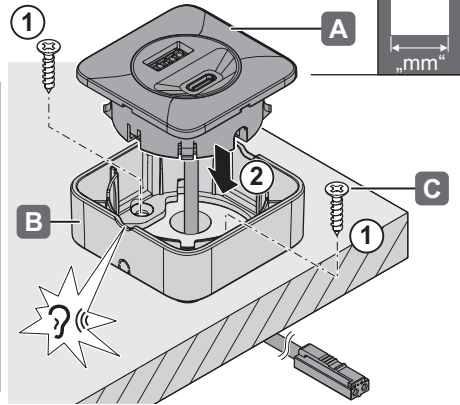

1A

1B

732.28.320

1C

HDE 30.11.2022