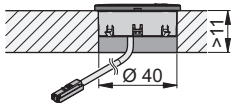

i

A

B

A

A B

A B

732.28.320

HDE 30.11.2022