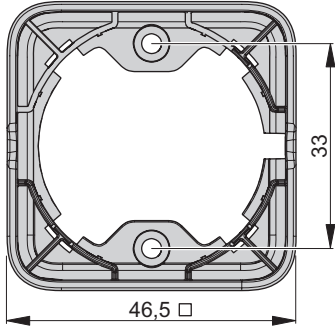

i

A

B

A

A B

A B

732.28.320

HDE 30.11.2022