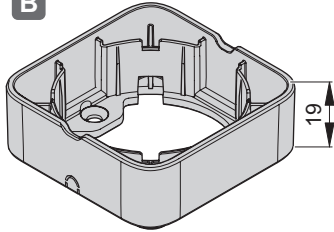

i

A

B

A

A B

A B

732.28.320

HDE 30.11.2022