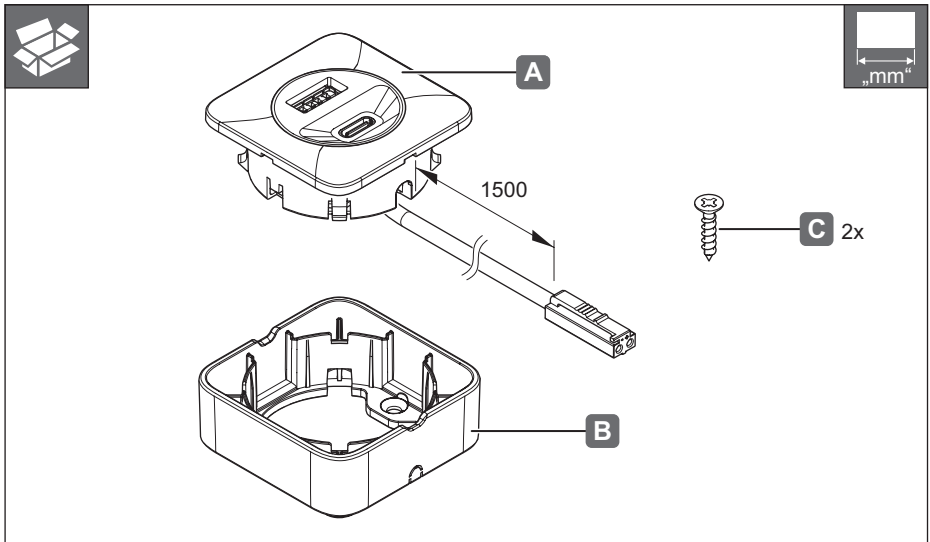

V	W	T_A	mm	
833.73.808 ■	12V	16W	-20 °C – +45 °C -4 °F – +113 °F	43x43x15,6	USB-A 2,8A/5V USB-C 2,8A/5V Total 2,8A/5V
833.73.828 □					
833.73.809 ■	24V				
833.73.829 □					

732.28.320