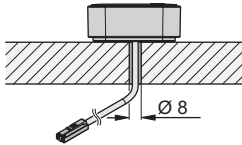

i

A

B

A

A B

A B

732.28.320

HDE 30.11.2022