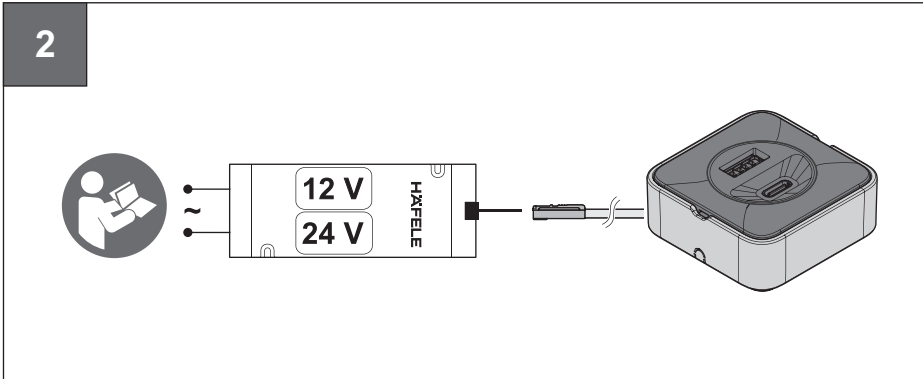

732.28.320

DE

Ladefunktion per USB-Kabel für handelsübliche Geräte mit USB-Anschluss wie Mobiltelefone, MP3 Player und andere mobile Geräte. Nicht mit USB-Anschlüssen zur Datenübertragung an PC oder Laptop verbinden!

Die Ladefunktion des USB-Chargers kann auf Grund der Vielzahl der Anbieter und Geräte nicht in jedem Fall garantiert werden.

EN

Charging function via USB cable for commercially available devices with USB connection such as mobile phones, MP3 players and other mobile devices. Do not connect to USB ports for data transfer to PC or laptop!

The charging function of the USB charger cannot be guaranteed in every case due to the large number of providers and devices.

HDE 30.11.2022