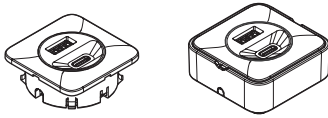

# USB-Charger

833.73.808  
833.73.809

833.73.828  
833.73.829

	V	W	T <sub>A</sub>	 mm	
833.73.808 ■	12V	16W	-20 °C – +45 °C -4 °F – +113 °F	43x43x15,6	USB-A 2,8A/5V USB-C 2,8A/5V Total 2,8A/5V
833.73.828 □					
833.73.809 ■	24V				
833.73.829 □					