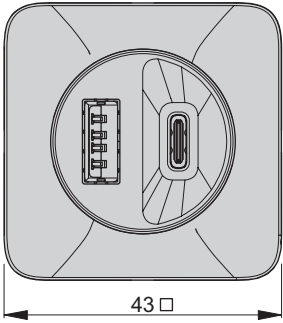

i

A

B

A

A B

A B

732.28.320

HDE 30.11.2022