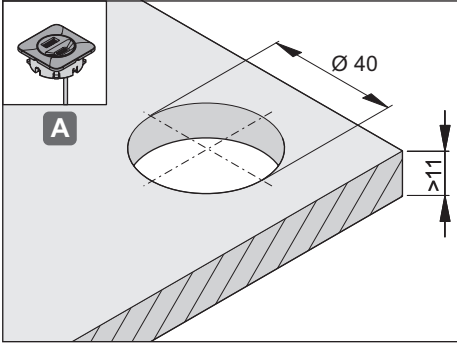

1A

1B

732.28.320

1C

HDE 30.11.2022