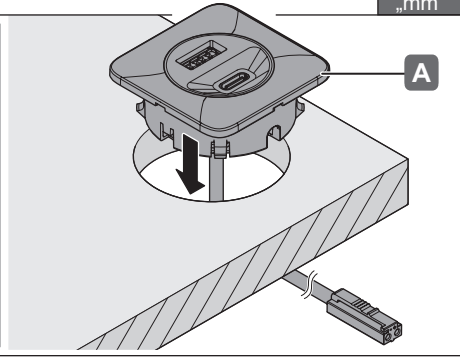

1A

1B

732.28.320

1C

HDE 30.11.2022