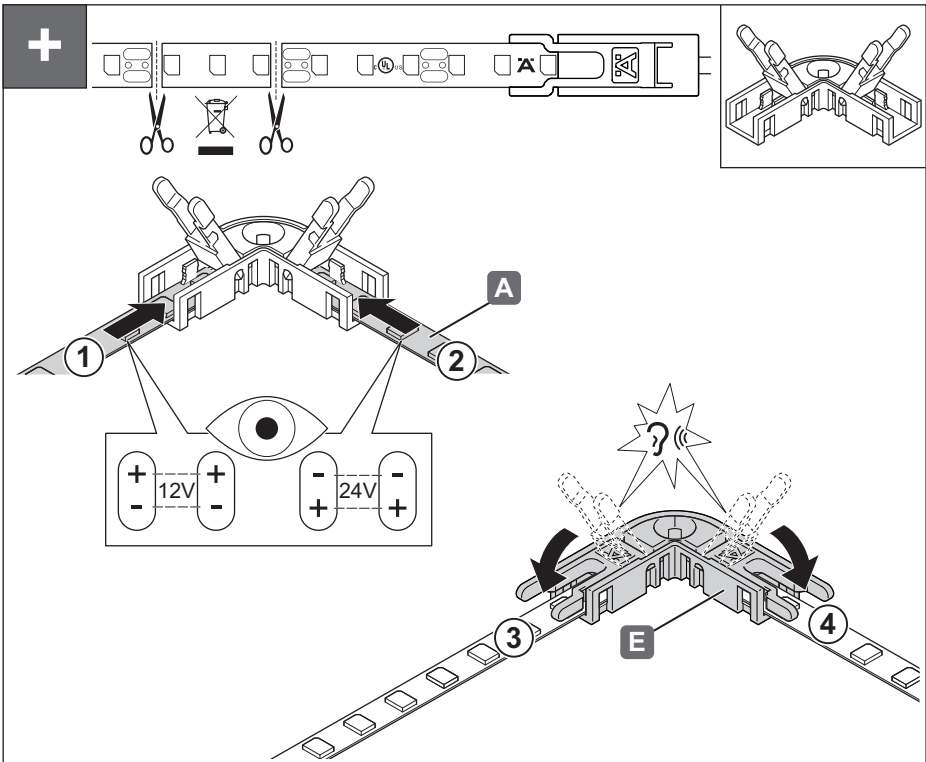

732.28.340