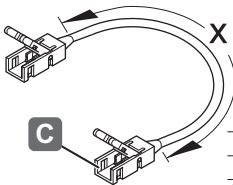

x	12/24V
50	833.89.194
500	833.89.195
2000	833.89.196