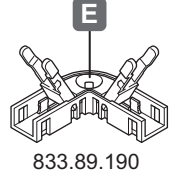

833.89.207

833.89.190

	12/24 V System	W/m	20W	← max. (m) →				  mm	T _A
				40W	60W	90W	270W		
12V	LED2060	4,8	4,1	8,3	12,5			5.000 x 5 x 1,3	-20 °C – +45 °C -4 °F – +113 °F
	LED2061	9,6	2,0	4,1	6,2				
24V	LED3040	4,8	4,1	8,3		18,7	18,7		
	LED3041	9,6	2,0	4,1		9,3	9,3		