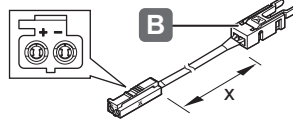

x	24V
2000	833.95.711

732.28.340

+