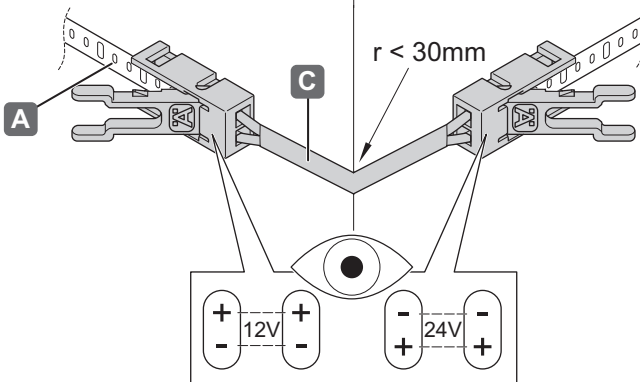

2

+

732.28.340

HDE 29.03.2022