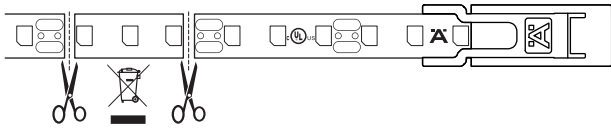

2

+

732.28.340

HDE 29.03.2022