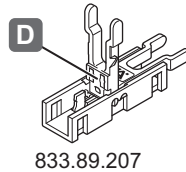

833.89.207

833.89.190

	12/24 V System	W/m	20W	← max. (m) →				  mm	T _A
				40W	60W	90W	270W		
12V	LED2060	4,8	4,1	8,3	12,5			5.000 x 5 x 1,3	-20 °C – +45 °C -4 °F – +113 °F
	LED2061	9,6	2,0	4,1	6,2				
24V	LED3040	4,8	4,1	8,3		18,7	18,7		
	LED3041	9,6	2,0	4,1		9,3	9,3		