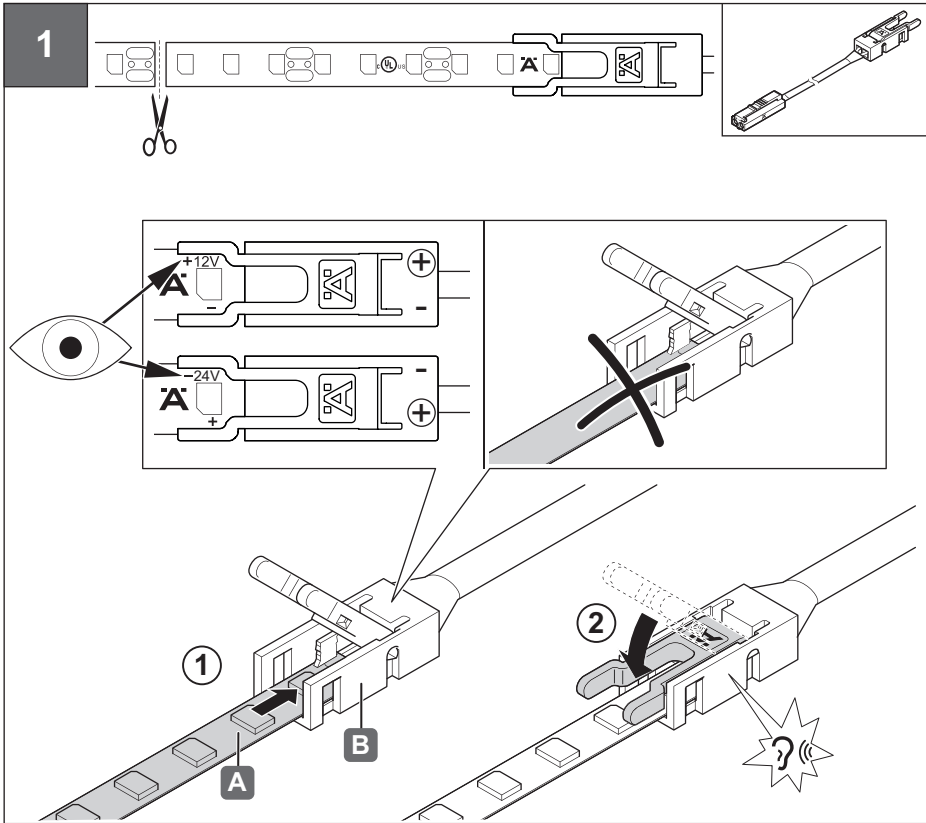

LED2060
LED2061
LED3040
LED3041

833.74.3xx
833.76.3xx

+

x	12V
2000	833.95.705

x	24V
2000	833.95.711

732.28.340

+

x	12/24V
50	833.89.194
500	833.89.195
2000	833.89.196

833.89.207

833.89.190

	12/24 V System	W/m	20W	← max. (m) →				 mm	T_A
				40W	60W	90W	270W		
12V	LED2060	4,8	4,1	8,3	12,5			5.000 x 5 x 1,3	-20 °C – +45 °C -4 °F – +113 °F
	LED2061	9,6	2,0	4,1	6,2				
24V	LED3040	4,8	4,1	8,3		18,7	18,7		
	LED3041	9,6	2,0	4,1		9,3	9,3		

HDE 29.03.2022

732.28.340

HDE 29.03.2022