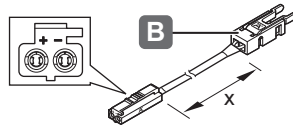

+

x	12V
2000	833.95.705