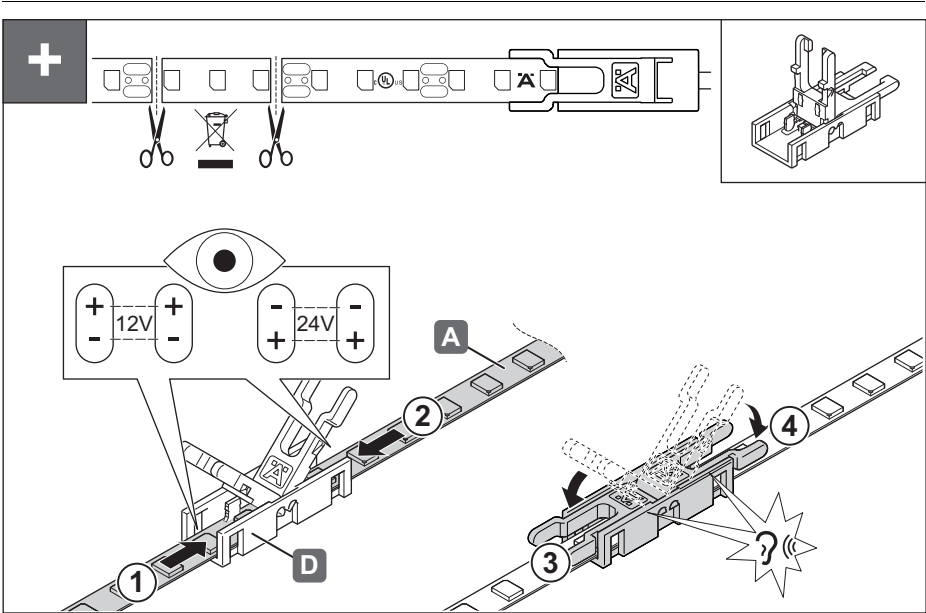

732.28.340

HDE 29.03.2022