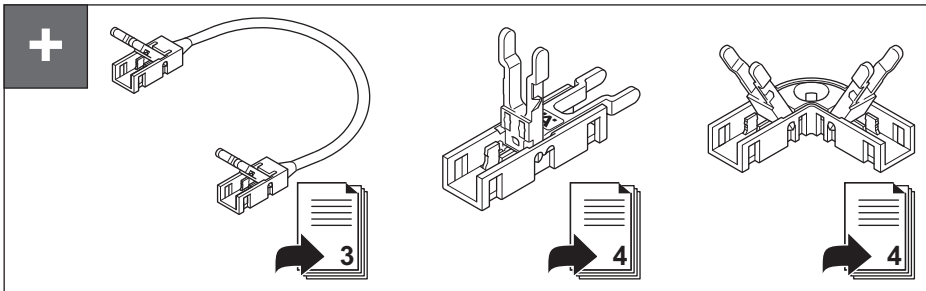

LED2060
LED2061
LED3040
LED3041

833.74.3xx
833.76.3xx

+

x	12V
2000	833.95.705

x	24V
2000	833.95.711

732.28.340

+

x	12/24V
50	833.89.194
500	833.89.195
2000	833.89.196

833.89.207

833.89.190

	12/24 V System	W/m	20W	← max. (m) →				 mm	T_A
				40W	60W	90W	270W		
12V	LED2060	4,8	4,1	8,3	12,5			5.000 x 5 x 1,3	-20 °C – +45 °C -4 °F – +113 °F
	LED2061	9,6	2,0	4,1	6,2				
24V	LED3040	4,8	4,1	8,3		18,7	18,7		
	LED3041	9,6	2,0	4,1		9,3	9,3		

HDE 29.03.2022

732.28.340

HDE 29.03.2022