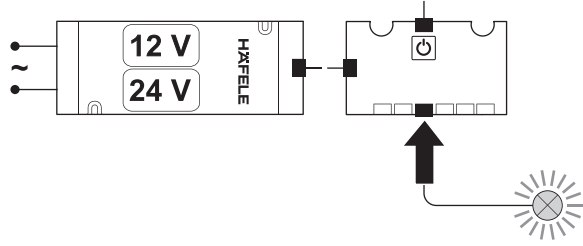

2

+

732.28.340

HDE 29.03.2022