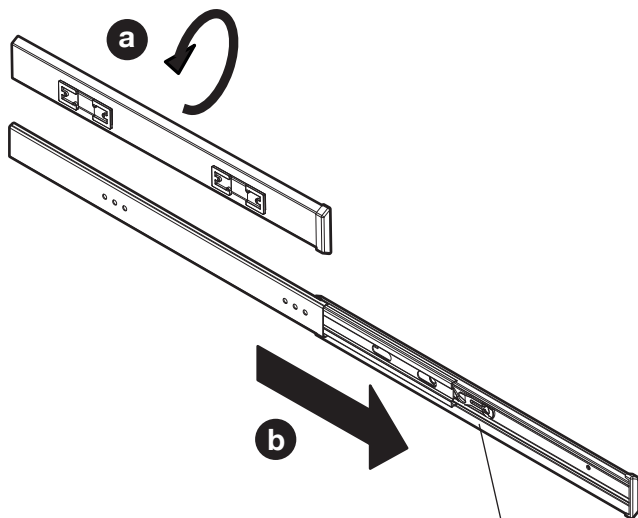

# PESOLO

Ausziehbare Allzweck-Ablage mit Haken  
Étagère coulissante multi-usages avec crochets  
Versatile pull-out shelf with hooks

Art.Nr.  
600.0354.xx

1x 	2x 	2x 	10x 	2x 
---	---	---	--	---

**!** DE Die rechte Version wird spiegelbildlich montiert.  
 FR La version droite est montée de manière inversée.  
 EN The right version is mounted in reversed image.

**1**