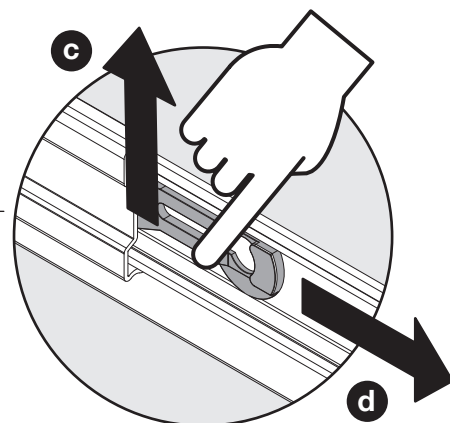

! DE Die rechte Version wird spiegelbildlich montiert.
FR La version droite est montée de manière inversée.
EN The right version is mounted in reversed image.

1