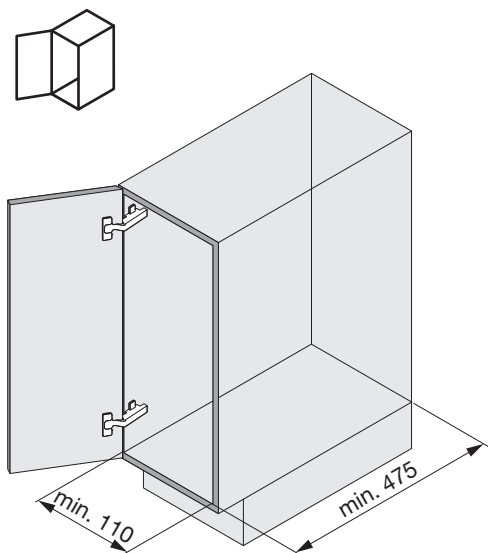

# PESOLO

Ausziehbare Allzweck-Ablage mit Haken  
Étagère coulissante multi-usages avec crochets  
Versatile pull-out shelf with hooks

Art.Nr.  
600.0354.xx

1x 	2x 	2x 	10x 	2x 
---	---	---	--	---

**!** DE Die rechte Version wird spiegelbildlich montiert.  
 FR La version droite est montée de manière inversée.  
 EN The right version is mounted in reversed image.

**1**