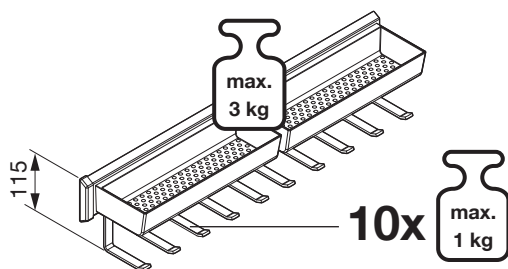

# PESOLO

Ausziehbare Allzweck-Ablage mit Haken  
Étagère coulissante multi-usages avec crochets  
Versatile pull-out shelf with hooks

Art.Nr.  
600.0354.xx

1x 	2x 	2x 	10x 	2x 
---	---	---	--	---

**!** DE Die rechte Version wird spiegelbildlich montiert.  
 FR La version droite est montée de manière inversée.  
 EN The right version is mounted in reversed image.