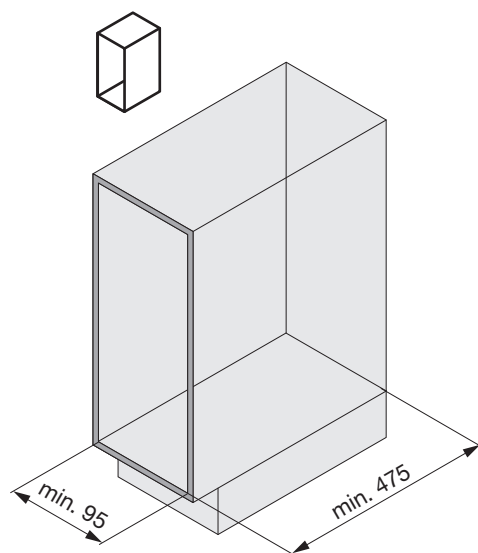

# PESOLO

Ausziehbare Allzweck-Ablage mit Haken  
Étagère coulissante multi-usages avec crochets  
Versatile pull-out shelf with hooks

Art.Nr.  
600.0354.xx

1x 	2x 	2x 	10x 	2x 
---	---	---	--	---

**!** DE Die rechte Version wird spiegelbildlich montiert.  
 FR La version droite est montée de manière inversée.  
 EN The right version is mounted in reversed image.

**1**