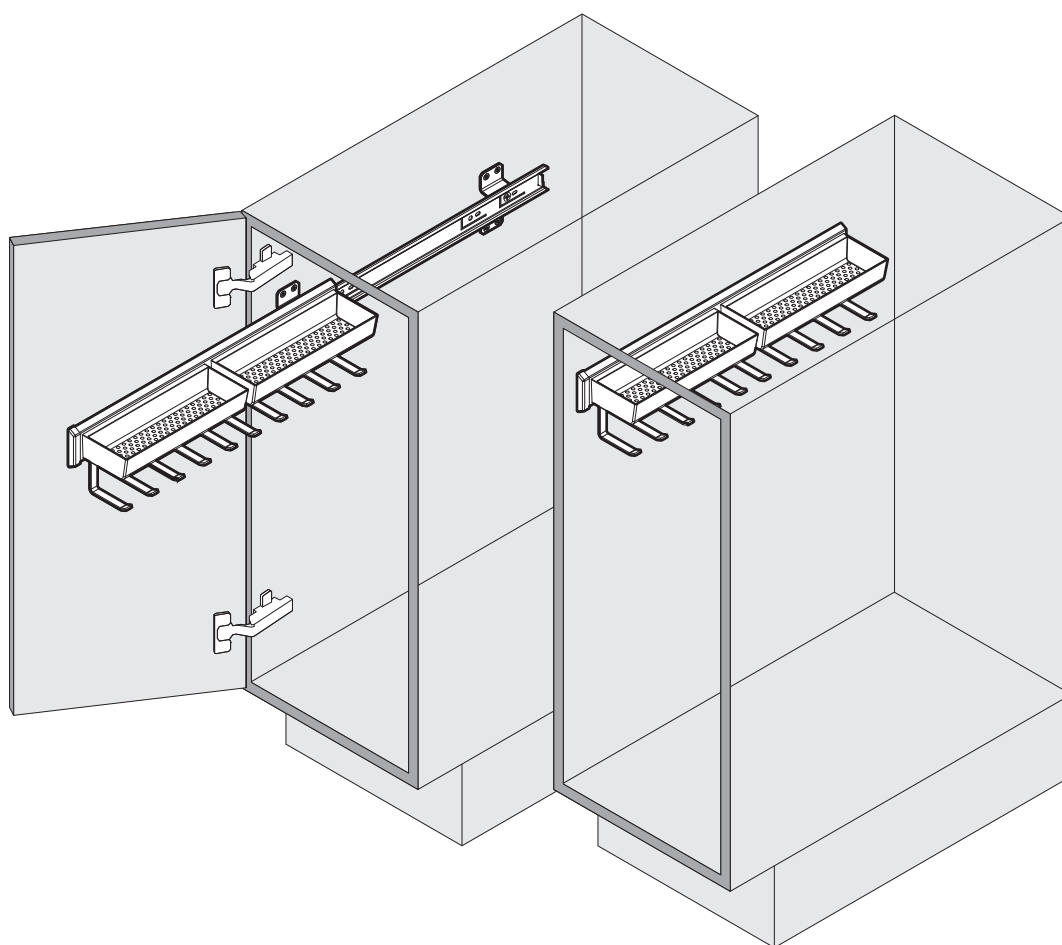

# PESOLO

Ausziehbare Allzweck-Ablage mit Haken  
Étagère coulissante multi-usages avec crochets  
Versatile pull-out shelf with hooks

Art.Nr.  
600.0354.xx

1x 	2x 	2x 	10x 	2x 
---	---	---	--	---

**!** DE Die rechte Version wird spiegelbildlich montiert.  
 FR La version droite est montée de manière inversée.  
 EN The right version is mounted in reversed image.

**1**