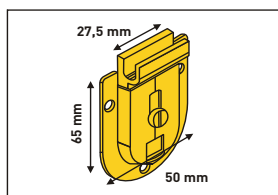

Art. 4411 alumine rullik

Art. 4412 ülemine rullik

Art. 4413 stopper

Art. 4440/3 juhtsiin (alumiinium)

3000 mm