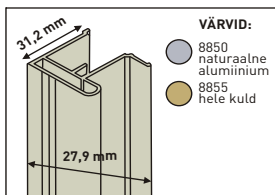

Art. 8970 käepideme liist
süsteemile "SMART" 2700 mm

Art. 0088 harjastihend

4,8 x 4 mm (jm)

Art. 126.10.200 Tühistatud
Art. 126.10.100 Tühistatud
Art. 126.10.310 Tühistatud
Art. 126.10.410 Tühistatud

2500 mm
2500 mm
2500 mm
2500 mm