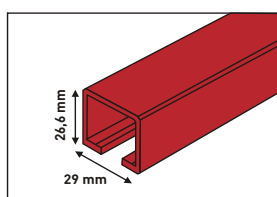

Art. K075/3,5 ülemine siin (alumiinium)

3500 mm