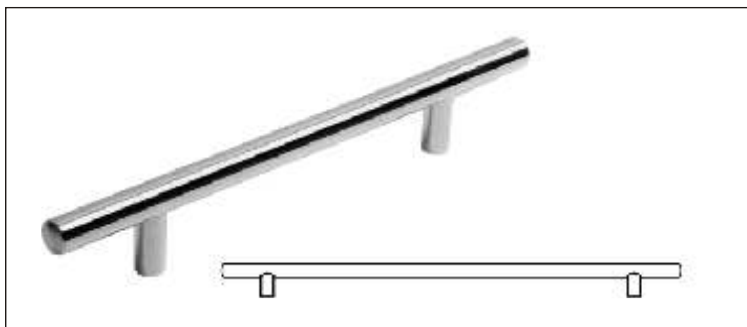

LISAD

Art. 884 - 45ZN21 lihvitud nikkel käepideme adapter

Lükanduste süsteemidele:
BIFOLD
EKOFOLD
SMART

Kasutatakse ainult reelingkäepidemete puhul art. 885.
(vt. "Mööblifurnituur 2003" kataloogist, lk 68)