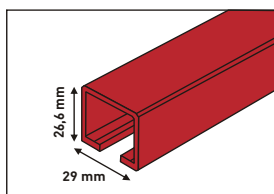

Art. 1132 topelt laekinnitus

Art. K075/2 ülemine siin (alumiinium)

2000 mm

Art. K075/3,5 ülemine siin (alumiinium)

3500 mm

STANDARD

KUULLAAGRIGA JOOKSURULLIK

75 KG