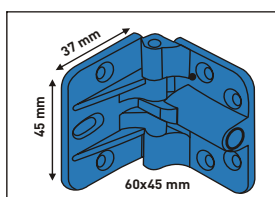

Art. 1177 voldikukse hing (hõbe)