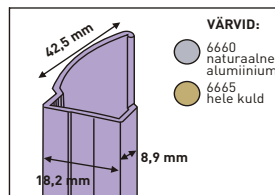

Art. 8970 käepideme liist
süsteemile "SMART" 2700 mm

Art. 0088 harjastihend

4,8 x 4 mm (jm)