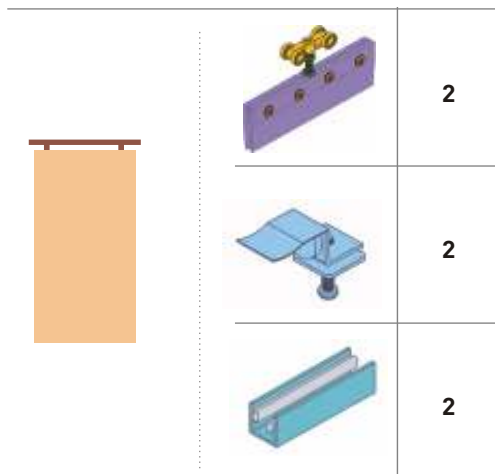

Art. 1169 kinnituste komplekt (1 ukse)

Art. 1130 sein/laekinnitus

Art. 1131 seinakinnitus

Art. 1132 topelt laekinnitus

Art. K075/2 ülemine siin (alumiinium)

2000 mm

Art. K075/3,5 ülemine siin (alumiinium)

3500 mm