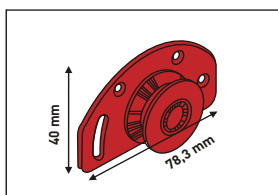

Art. 4411 alumine rullik

Art. 4412 ülemine rullik

Art. 4413 stopper

Art. 4440/3 juhtsiin (alumiinium)

3000 mm