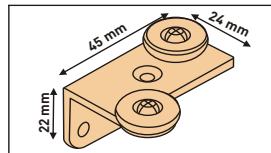

OMEGA

KUULLAAGRIGA
JOOKSURULLIK

UKSE
PAKSUS
16 mm
18 mm

50 KG

VÄRVID:
 ● 8880 naturaalne alumiinium
 ● 8895 hele kuld

B plaadi kõrgus = B uks - 3 mm (plaat 18 mm)
 süsteemi stopper
 käepideme liist
 käepideme liist
 h = H - 40 mm
 plaadi kõrgus = h - 2 mm

		mm
		mm
		mm

		2
		4
		4

Art. 8840/2 ülemine siin (alumiinium) 2000 mm
Art. 8840/3 ülemine siin (alumiinium) 3000 mm

Art. 8812 ülemine rullik

Art. 8880/2 alumine siin (alumiinium) 2000 mm
Art. 8880/3 alumine siin (alumiinium) 3000 mm