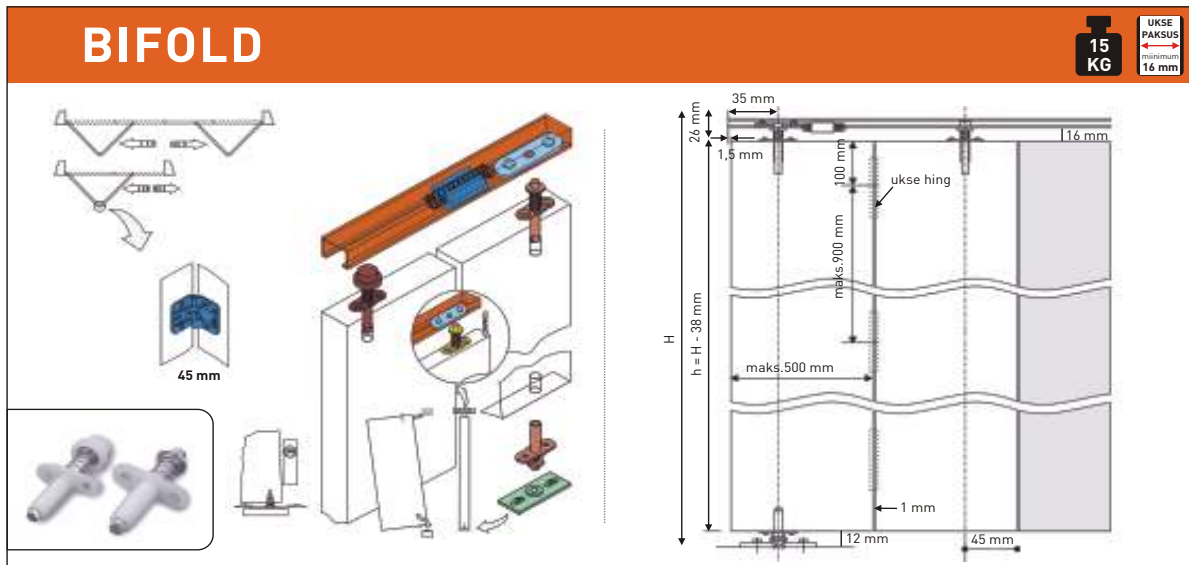

Art. 1169 kinnituste komplekt (1 ukse)

Art. 1130 sein/laekinnitus

Art. 1131 seinakinnitus

Art. 1132 topelt laekinnitus

Art. K075/2 ülemine siin (alumiinium)

2000 mm

Art. K075/3,5 ülemine siin (alumiinium)

3500 mm