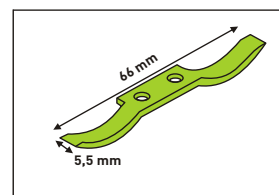

Art. 4411 alumine rullik

Art. 4412 ülemine rullik

Art. 4413 stopper

Art. 4440/3 juhtsiin (alumiinium)

3000 mm