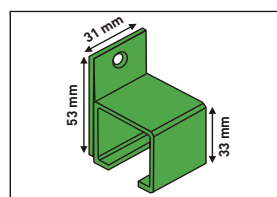

UKSE PAKSUS 18 mm

Art. 1162 kinnituste komplekt (1 ukse)

Art. 1163 kinnituste komplekt (2 ust)

		2
		2
		2
		2

		4
		4
		2
		4

Art. 1130 sein/laekinnitus

Art. 1131 seinakinnitus

Art. 1132 topelt laekinnitus