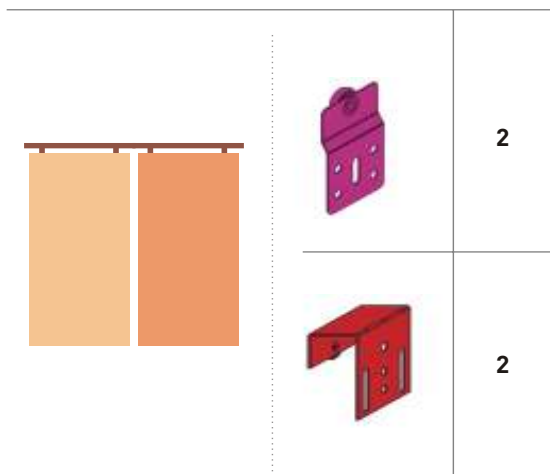

Art. 2222 kinnituste komplekt (2 ust)

		2 / 2
		3
		2

Art. K50/2 ülemine siin (alumiinium)

2000 mm

Art. 3328 kinnituste komplekt (2 ust)

Art. K-051/2 ülemine siin (alumiinium)

2000 mm

Art. AOF/2 alumine siin (alumiinium)