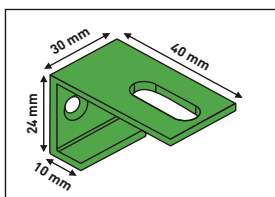

Art. 1130 sein/laekinnitus

Art. 1131 seinakinnitus

Art. 1132 topelt laekinnitus