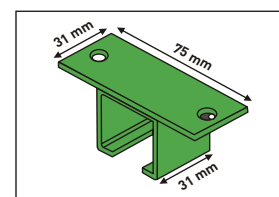

UKSE PAKSUS 18 mm

Art. 1162 kinnituste komplekt (1 ukse)

Art. 1163 kinnituste komplekt (2 ust)

		2
		2
		2
		2

		4
		4
		2
		4

Art. 1130 sein/laekinnitus

Art. 1131 seinakinnitus

Art. 1132 topelt laekinnitus