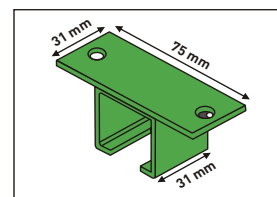

Art. 1130 sein/laekinnitus

Art. 1131 seinakinnitus

Art. 1132 topelt laekinnitus