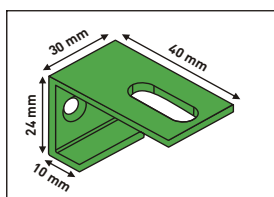

Art. 1132 topelt laekinnitus

Art. K075/2 ülemine siin (alumiinium)

2000 mm

Art. K075/3,5 ülemine siin (alumiinium)

3500 mm

STANDARD

KUULLAAGRIGA JOOKSURULLIK

75 KG