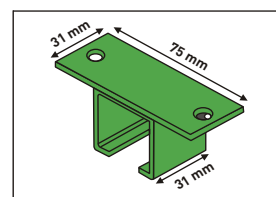

UKSE
PAKSUS
minimum
18 mm

Art. 1166 kinnituste komplekt (2 ust)

Art. 1167 kinnituste komplekt (4 ust)

		1
		3
		1
		-

		2
		6
		2
		2

Art. 1130 seina/laekinnitus

Art. 1131 seinakinnitus

Art. 1132 topelt laekinnitus