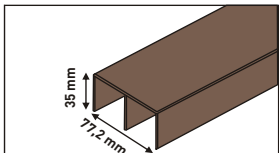

OMEGA

KUULLAAGRIGA
JOOKSURULLIK

UKSE
PAKSUS
16 mm
18 mm

50 KG

VÄRVID:
● 8880 naturaalne alumiinium
● 8895 hele kuld

B plaadi kõrgus = B uks - 3 mm (plaat 18 mm)
süsteemi stopper
käepideme liist
käepideme liist
h = H - 40 mm
plaadi kõrgus = h - 2 mm

		mm
		mm
		mm

		2
		4
		4

Art. 8840/2 ülemine siin (alumiinium) 2000 mm
Art. 8840/3 ülemine siin (alumiinium) 3000 mm