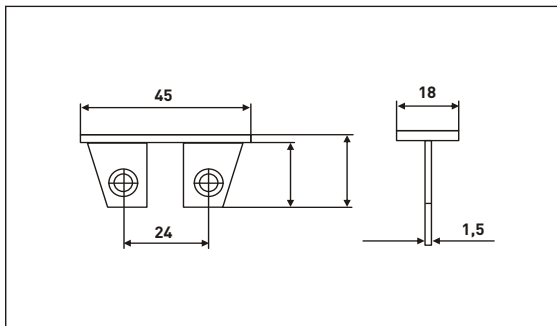

Kasutatakse ainult reelingkäepidemete puhul art. 885. ....
(vt. "Mööblifurnituur 2003" kataloogist, lk 68)