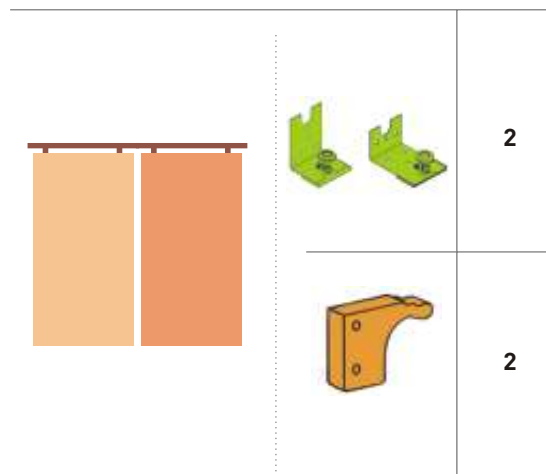

Art. 2222 kinnituste komplekt (2 ust)

		2 / 2
		3
		2

Art. K50/2 ülemine siin (alumiinium)

2000 mm

Art. 3328 kinnituste komplekt (2 ust)

Art. K-051/2 ülemine siin (alumiinium)

2000 mm

Art. AOF/2 alumine siin (alumiinium)