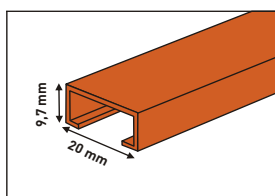

Art. K015 ülemine siin (alumiinium)

1500 mm