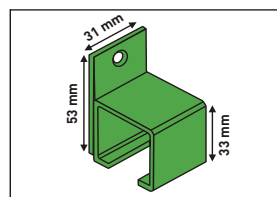

Art. 1130 sein/laekinnitus

Art. 1131 seinakinnitus

Art. 1132 topelt laekinnitus