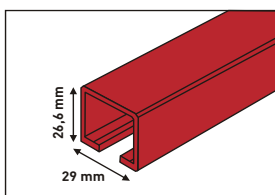

Art. 1169 kinnituste komplekt (1 ukse)

Art. 1130 sein/laekinnitus

Art. 1131 seinakinnitus

Art. 1132 topelt laekinnitus

Art. K075/2 ülemine siin (alumiinium)

2000 mm

Art. K075/3,5 ülemine siin (alumiinium)

3500 mm