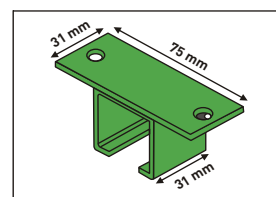

Art. 1132 topelt laekinnitus

Art. K075/2 ülemine siin (alumiinium)

2000 mm

Art. K075/3,5 ülemine siin (alumiinium)

3500 mm

STANDARD

KUULLAAGRIGA JOOKSURULLIK

75 KG