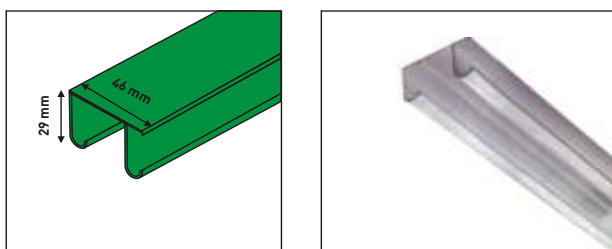

Art. 2222 kinnituste komplekt (2 ust)

		2 / 2
		3
		2

Art. K50/2 ülemine siin (alumiinium)

2000 mm

Art. 3328 kinnituste komplekt (2 ust)

Art. K-051/2 ülemine siin (alumiinium)

2000 mm

Art. AOF/2 alumine siin (alumiinium)