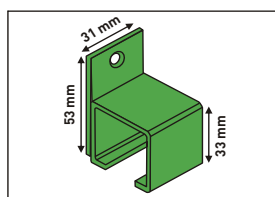

Art. 1132 topelt laekinnitus

Art. K075/2 ülemine siin (alumiinium)

2000 mm

Art. K075/3,5 ülemine siin (alumiinium)

3500 mm

STANDARD

KUULLAAGRIGA JOOKSURULLIK

75 KG