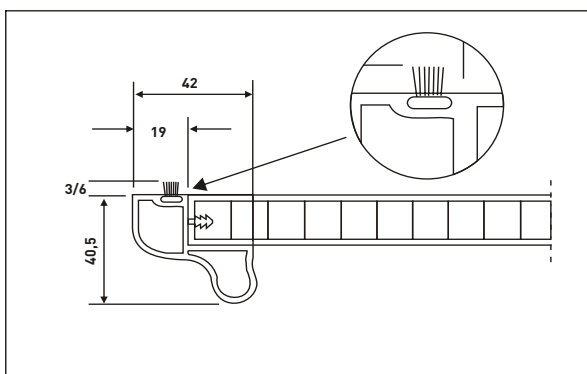

- sobiv 16 - 19 mm lükandustele
- sissefreesitav uksekant
- võimalusel koos harjastihendiga

soovitavalt harjastihend kinnitada
alaosale kleebisribaga