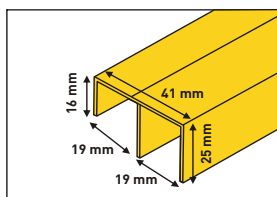

Art. AOF/2 alumine siin (alumiinium)