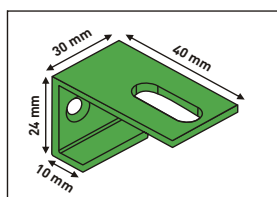

UKSE PAKSUS 18 mm

Art. 1162 kinnituste komplekt (1 ukse)

Art. 1163 kinnituste komplekt (2 ust)

		2
		2
		2
		2

		4
		4
		2
		4

Art. 1130 sein/laekinnitus

Art. 1131 seinakinnitus

Art. 1132 topelt laekinnitus