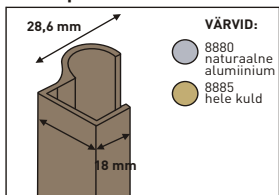

LISAD

Art. 8990 käepideme liist
kmpl. "OMEGA" 2700 mm