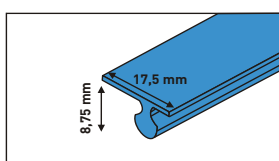

Art. 4440/4 juhtsiin (alumiinium)

4000 mm

- 4440A naturaalne alumiinium
- 4445A hele kuld